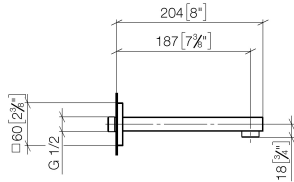

SYMETRICS Bec déverseur pour lavabo, montage mural sans garniture d'écoulement - Chrome

13 800 980

- saillie 185 mm
- bec déverseur fixe
- jet circulaire enrichi en air
- diamètre de percement 37 mm
- rosace 60 x 60 mm
- raccord 1/2"
- montage de la fiche
- débit maxi. 7 l/min
- sans plomb

Pour une commande Touchfree, veuillez commander l'eSet Touchfree AVEC ou SANS réglage de la température

Accessoires recommandés

Coude mural à encastrer - 35 085 970 90

- profondeur de montage max. 163 mm
- profondeur de montage mini. 90 mm

SYMETRICS Bec déverseur pour lavabo, montage mural sans garniture d'écoulement - Chrome

13 800 980
mm [inches]

Diagramme de débit

Certificats

LGA_18592.

WRAS_1904065.

SYMETRICS Bec déverseur pour lavabo, montage mural sans garniture d'écoulement - Chrome