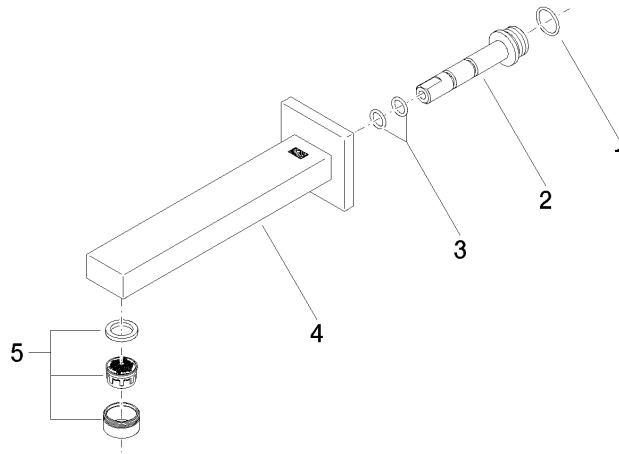

SYMETRICS Bec déverseur pour lavabo, montage mural sans garniture d'écoulement - Chrome

13 800 980

- saillie 185 mm
- bec déverseur fixe
- jet circulaire enrichi en air
- diamètre de percement 37 mm
- rosace 60 x 60 mm
- raccord 1/2"
- montage de la fiche
- débit maxi. 7 l/min
- sans plomb

Pour une commande Touchfree, veuillez commander l'eSet Touchfree AVEC ou SANS réglage de la température

Accessoires recommandés

Coude mural à encastrer - 35 085 970 90

- profondeur de montage max. 163 mm
- profondeur de montage mini. 90 mm

SYMETRICS Bec déverseur pour lavabo, montage mural sans garniture d'écoulement - Chrome

13 800 980
mm [inches]

Diagramme de débit

Certificats

LGA_18592.

WRAS_1904065.

SYMETRICS Bec déverseur pour lavabo, montage mural sans garniture d'écoulement - Chrome

13 800 980

Liste des pièces de rechange

N°	Article Numéro	Désignation	Fréquence de montage	Délai de livraison
1	09 14 10 053 90	joint	1	2
2	09 24 04 135 90	raccord à vis	1	2
3	09 14 10 008 90	joint	2	2
4	90 11 68 004 00-00	bec déverseur	1	10
5	90 23 01 029 02-00	mousseur	1	10