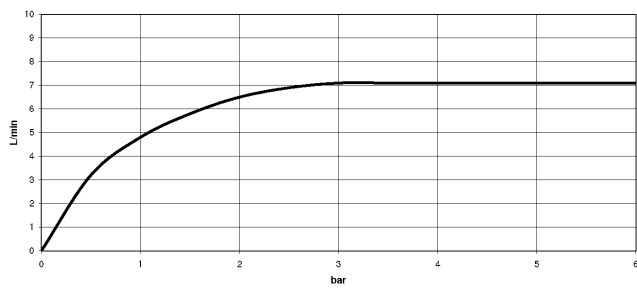

SYMETRICS Bec déverseur pour lavabo, montage mural sans garniture d'écoulement - Chrome

13 800 980
mm [inches]

Diagramme de débit

Certificats

LGA_18592.

WRAS_1904065.

SYMETRICS Bec déverseur pour lavabo, montage mural sans garniture d'écoulement - Chrome